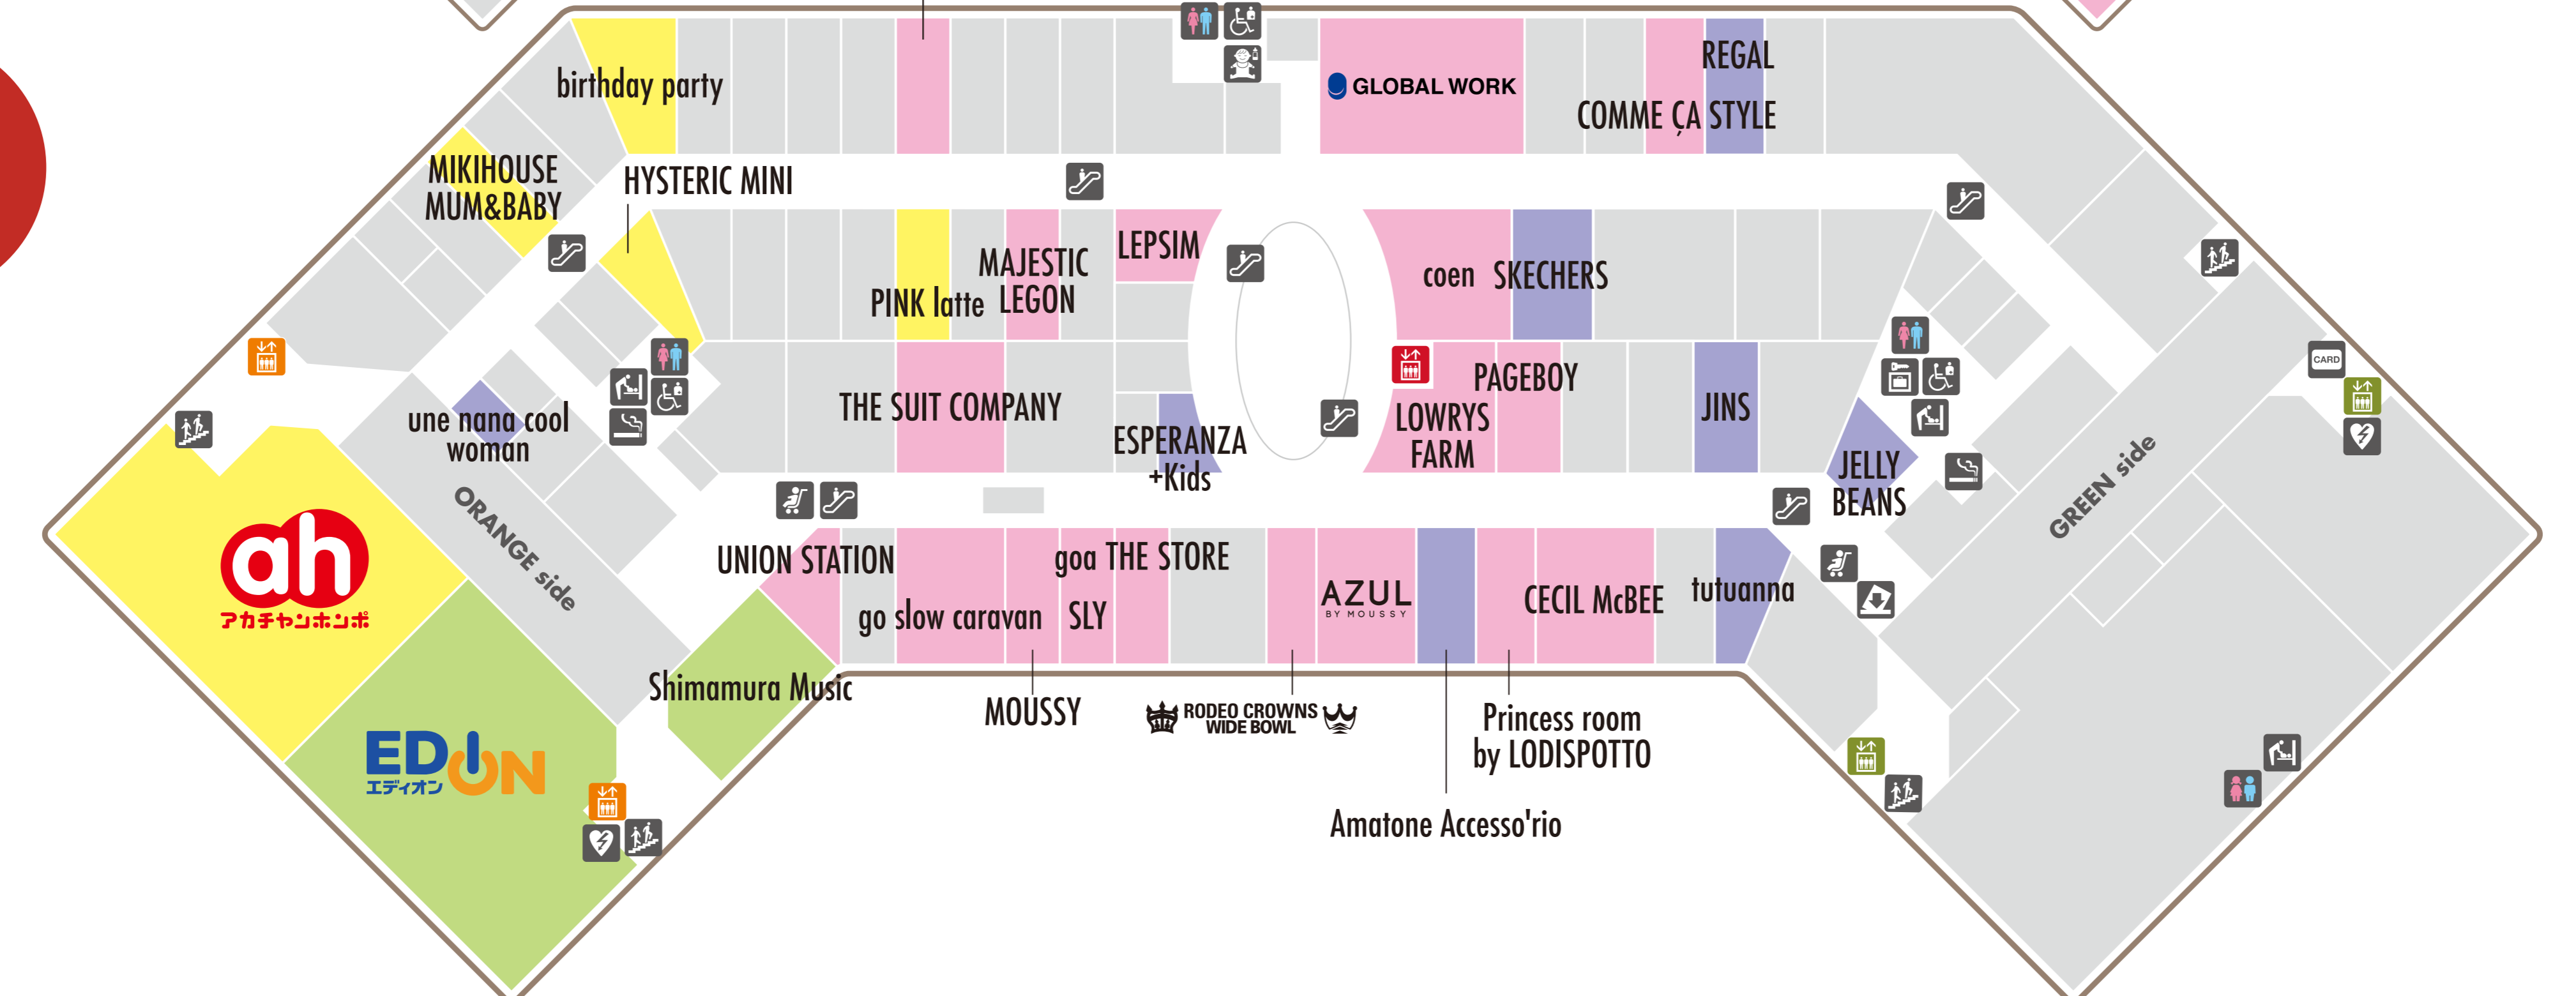

TAX FREE 免税 / 免税

- | | | | | | | | |
|--|---------------------------------------|--|---|--|--|------------------------------------|--|
| Toilets
洗手间 / 洗手间 | Diaper changing room
换尿布室 / 换尿布室 | Elevator
电梯 / 电梯 | Mail box
邮箱 / 邮箱 | Prayer room
祈祷室 / 祈祷室 | ATM
ATM / ATM | Bicycle parking
自行车停车场 / 自行车停车场 | Wheelchair loan
轮椅租借 / 轮椅租借 |
| Children's toilet
儿童用洗手间 / 儿童用洗手间 | Smoking room
吸烟室 / 吸烟室 | Pet-OK Elevator
可携带宠物电梯 / 可携带宠物电梯 | Public phones
公用电话 / 公用电话 | Stairs
楼梯 / 楼梯 | Card application desk
会员卡柜台 / 会员卡柜台 | Taxi stand
的士站 / 的士站 | Mitsui Shopping Park Pointcard post
点数卡申请邮箱 / 点数卡申请邮箱 |
| Accessible toilet ostomate-friendly
轮椅、造口患者优先洗手间、轮椅、造口患者优先洗手间 | Coin Lockers
投币式储物柜 / 投币式储物柜 | Escalator
自动扶梯 / 自动扶梯 | Parking fee adjustment machine
停车费调整机 / 停车费调整机 | General information
综合信息中心 / 综合信息中心 | Zero system
零系统 / 零系统 | Bus stop
巴士站 / 巴士站 | Touch Screen Terminal
触摸屏终端 / 触摸屏终端 |
| Nursing room
哺乳室 / 哺乳室 | Cold storage lockers
冷藏储物柜 / 冷藏储物柜 | EXPOCITY Studio
博览城电视演播室 / 博览城电视演播室 | Currency exchanger
外币兑换机 / 外币兑换机 | AED
自动体外除颤器 / 自动体外除颤器 | Motorbike parking
摩托车停车场 / 摩托车停车场 | Stroller loan
婴儿车租借 / 婴儿车租借 | |

1F

2F

3F

NOTICE

- ★ We don't have the tax-exemption counter. 免税カウンターはございません。
- ★ This store offers tax-free shopping. こちらが免税対応をしている店舗です。

- ★ Please show your passport at the store you have purchased. 各店舗でパスポートを提示してください。
- ★ The contents are subject to change without prior notice. 掲載内容は予告なく変更となる場合がございます。