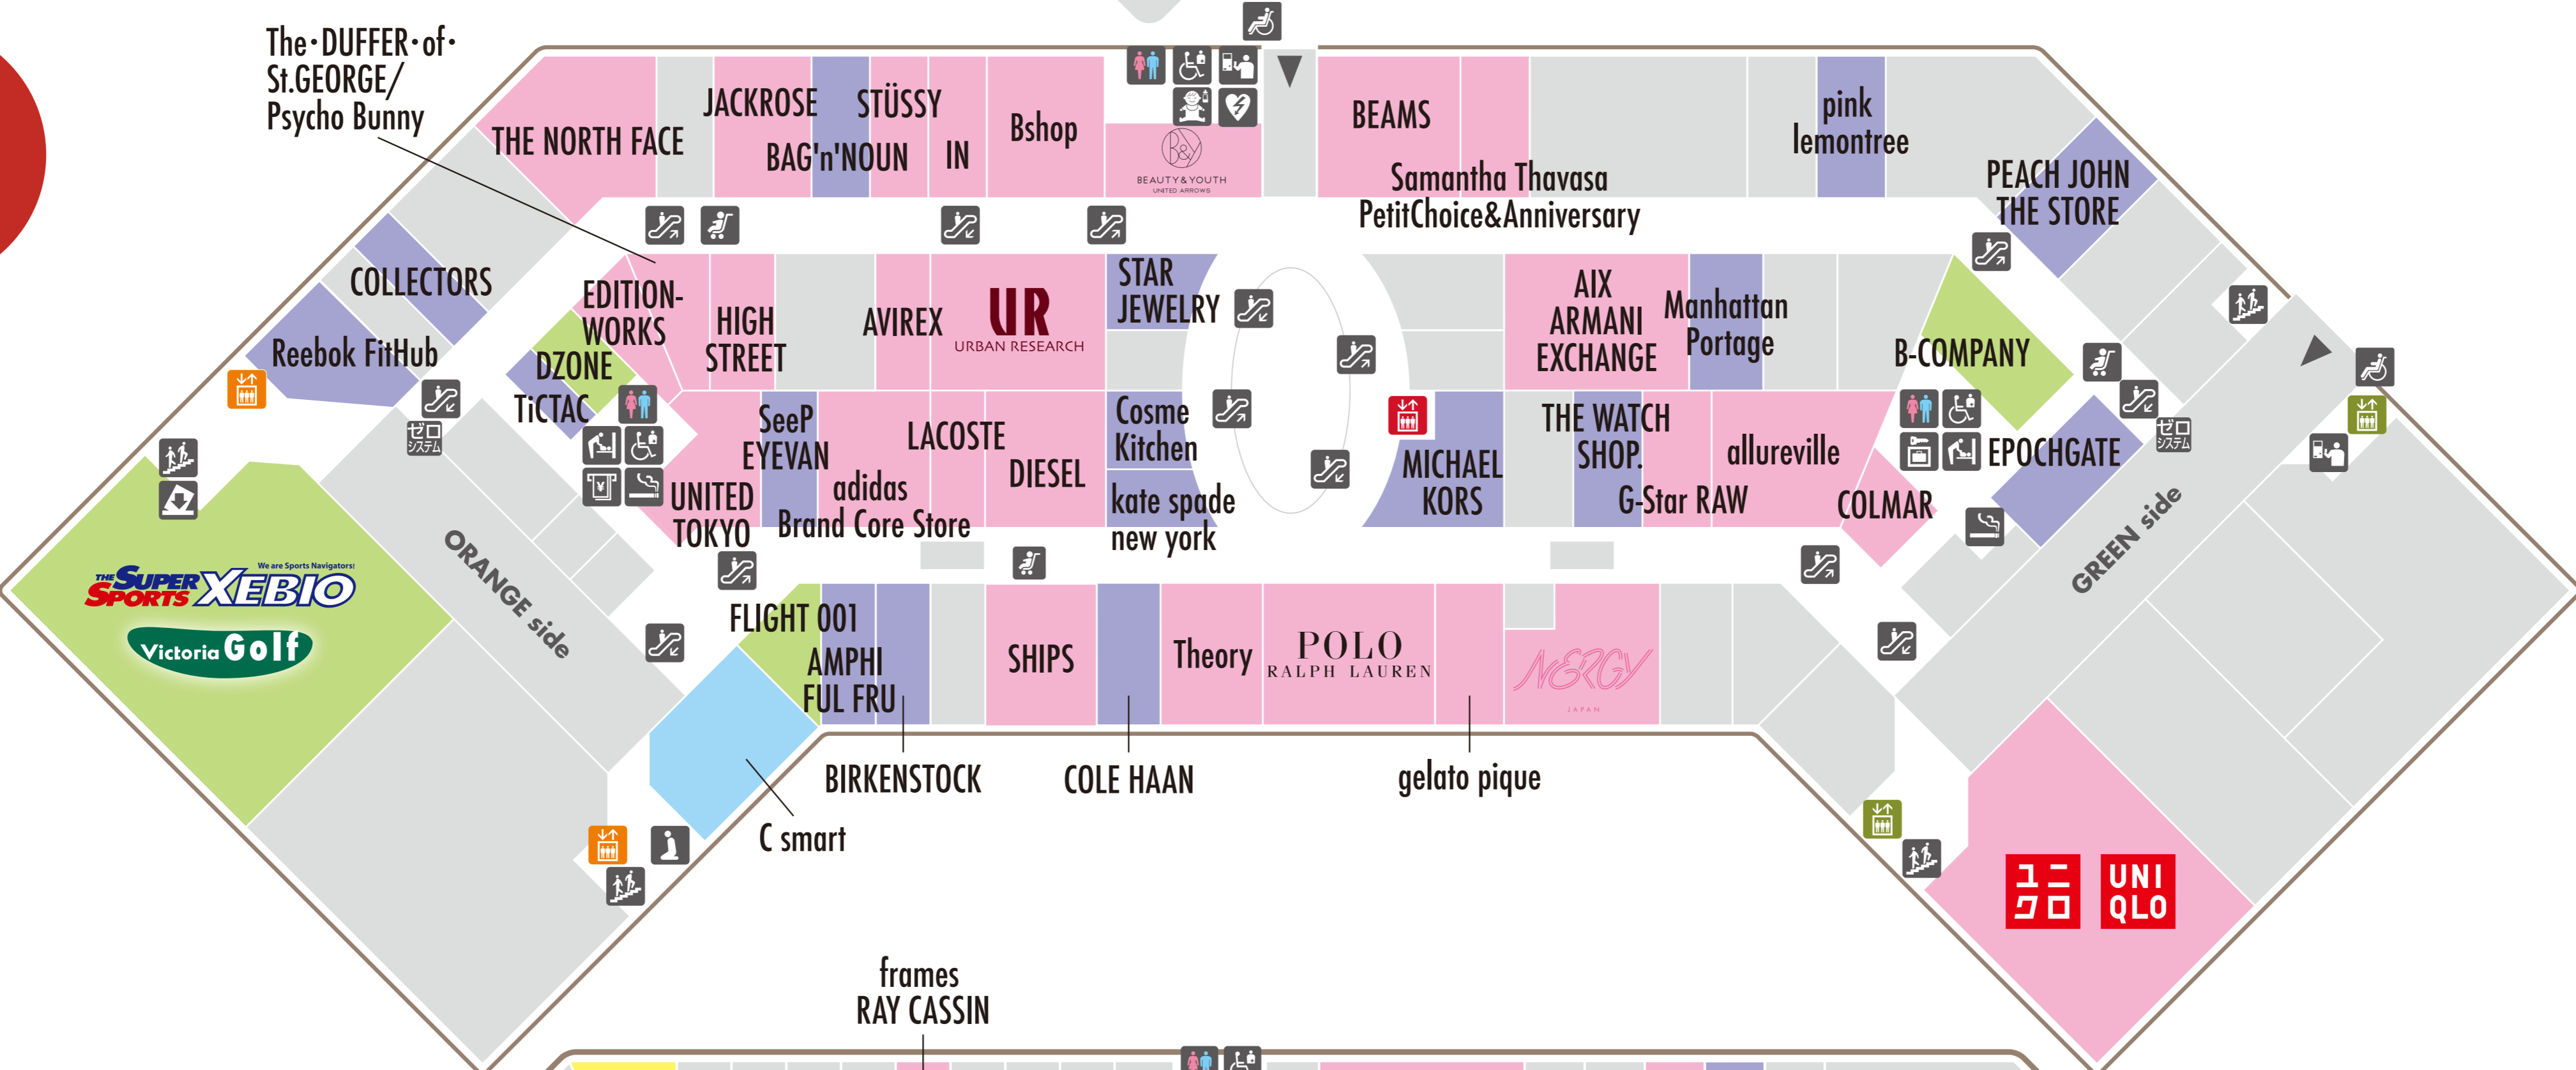

TAX FREE 免税 / 免税

- | | | | | | | | |
|--|---------------------------------------|--|---|--|--|------------------------------------|--|
| Toilets
洗手间 / 洗手间 | Diaper changing room
换尿布室 / 换尿布室 | Elevator
电梯 / 电梯 | Mail box
邮箱 / 邮箱 | Prayer room
祈祷室 / 祈祷室 | ATM
ATM / ATM | Bicycle parking
自行车停车场 / 自行车停车场 | Wheelchair loan
轮椅租借 / 轮椅租借 |
| Children's toilet
儿童用洗手间 / 儿童用洗手间 | Smoking room
吸烟室 / 吸烟室 | Pet-OK Elevator
可携带宠物电梯 / 可携带宠物电梯 | Public phones
公用电话 / 公用电话 | Stairs
楼梯 / 楼梯 | Card application desk
会员卡柜台 / 会员卡柜台 | Taxi stand
的士站 / 的士站 | Mitsui Shopping Park Pointcard post
点数卡申请邮箱 / 点数卡申请邮箱 |
| Accessible toilet ostomate-friendly
轮椅、造口患者优先洗手间、轮椅、造口患者优先洗手间 | Coin Lockers
投币式储物柜 / 投币式储物柜 | Escalator
自动扶梯 / 自动扶梯 | Parking fee adjustment machine
停车费调整机 / 停车费调整机 | General information
综合信息中心 / 综合信息中心 | Zero system
零系统 / 零系统 | Bus stop
巴士站 / 巴士站 | Touch Screen Terminal
触摸屏终端 / 触摸屏终端 |
| Nursing room
哺乳室 / 哺乳室 | Cold storage lockers
冷藏储物柜 / 冷藏储物柜 | EXPOCITY Studio
博览城电视演播室 / 博览城电视演播室 | Currency exchanger
外币兑换机 / 外币兑换机 | AED
自动体外除颤器 / 自动体外除颤器 | Motorbike parking
摩托车停车场 / 摩托车停车场 | Stroller loan
婴儿车租借 / 婴儿车租借 | |

1F

2F

3F

NOTICE

- ★ We don't have the tax-exemption counter. 免税カウンターはございません。
- ★ This store offers tax-free shopping. こちらが免税対応をしている店舗です。

- ★ Please show your passport at the store you have purchased. 各店舗でパスポートを提示してください。
- ★ The contents are subject to change without prior notice. 掲載内容は予告なく変更となる場合がございます。